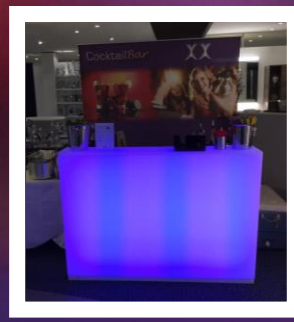

Nussbaum-Bar / 3-4 Barkeeperplätze / 147 €

White-Lounge-Bar / 1 Barkeeperplatz / 79 €

White-Lounge-Bar / 2 Barkeeperplätze / 158 €

White-Lounge-Bar / 3 Barkeeperplätze / 237 €

White-Lounge-Bar / 4 Barkeeperplätze / 316 €