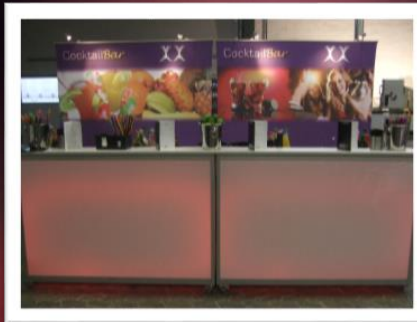

Outdoor-Theke / 1 Barkeeperplatz / 29 €

Outdoor-Theke / 2-3 Barkeeperplätze / 58 €

Outdoor-Theke / 3-4 Barkeeperplätze / 87 €

Nussbaum-Bar / 1-2 Barkeeperplätze / 49 €

Nussbaum-Bar / 2-3 Barkeeperplätze / 98 €

Nussbaum-Bar / 3-4 Barkeeperplätze / 147 €

White-Lounge-Bar / 1 Barkeeperplatz / 79 €

White-Lounge-Bar / 2 Barkeeperplätze / 158 €

White-Lounge-Bar / 3 Barkeeperplätze / 237 €

White-Lounge-Bar / 4 Barkeeperplätze / 316 €